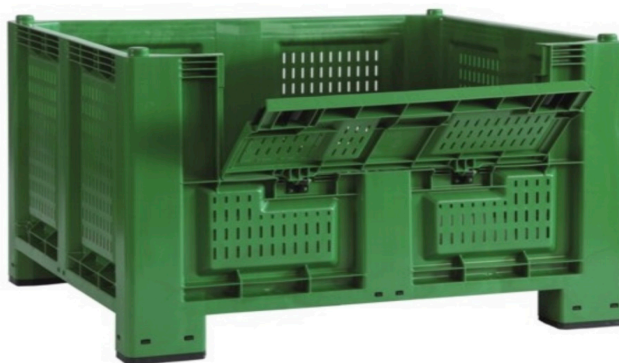

2.4 CONTENEDORES CON PAREDES LISAS Y PUERTA

La versión con portillo abatible facilita ulteriormente el relleno, el vaciamiento, y la limpieza. Versátil y robusto, tiene una buena rigidez estructural, resiste a la deformación.

Fácil de limpiar, no absorbe olores y humedad y puede almacenarse al aire libre. Con pies, traviesas o ruedas, es movimentable con transpallet o carretilla elevadora.

ARTÍCULO	PSG0203	PPSG0206	PSG0209	PSG0212
DIMENSIONES (LxFxH) (mm)	1200x1000x830	1200x1000x830	1200x1000x830	1200x1000x870
DIMENSIONES INTERIOR (LxFxH) (mm)	1120x920x655	1120x920x655	1120x920x655	1120x920x655
TIPO	4 patas	2 patines	3 patines	4 ruedas
COLOR	Verde	Verde	Verde	Verde
CAPACIDAD (L)	680	680	680	680
CAPACIDAD (kg)	600	600	600	600