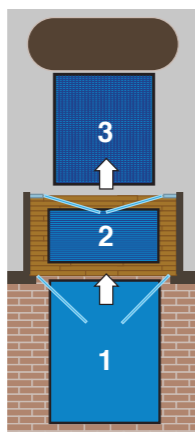

Alfombra de entrada interior

Elimina suciedad en 3 pasos

1 Alfombra exterior Brush Loop.

Parte exterior, con hilo grueso para una acción agresiva de raspado.

Fibras en bucle retorcido, no absorbente.

Rendimiento duradero.

PARTE 1
Hilo grueso para limpieza agresiva