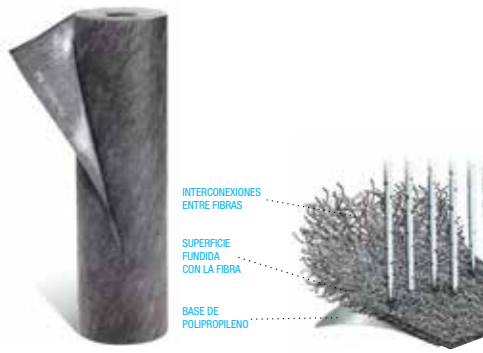

Suelo Absorbente para tráfico alto

Mantenga el suelo seco, incluso en áreas con tráfico pesado

Fabricado en material 100% de polipropileno (PP) fundido en caliente y punzonado para una durabilidad increíble, incluso para el tráfico rodado. Por su diseño no se rasga, desmenuza o se deshilacha, incluso bajo el tráfico pesado de carretillas elevadoras. Absorbe los líquidos industriales más comunes como aceites, agua, disolventes, refrigerantes, ... Puede colocarse en pasarelas y áreas grandes para absorber fugas. Se corta fácilmente con cúter o tijeras. Puede incinerarse después de su uso para reducir los residuos.

Artículo	Dim. Lx F (mm)	Precio (€)
FG00440	910x153	347,30
FG00445	910x300	641,70

Suelo Absorbente tráfico alto

Artículo	Dim. Lx F (mm)	Tipo	Precio (€)
FG00420	910x910	Alfombra	539,86
FG00425	610x910	Alfombra	335,54
FG00430	910x460	Alfombra	280,73
FG00435	910x300	Alfombra	357,14

El recubrimiento de polipropileno impide que los líquidos absorbidos se propaguen por la planta y mejora la adherencia al suelo. El adhesivo patentado se adhiere al suelo con gran agarre, pero se despega con facilidad. Evita el desplazamiento, la formación de arrugas o el vuelco.

Suelo Absorbente Elephant Mat

Artículo	Dim. Lx F (cm)	Precio (€)
FG06085	42 x 51	215,94
FG06090	84 x 46	377,07
FG06095	84 x 23	192,69
FG06100	79 x 30	325,58

Suelo Absorbente O Mat

Artículo	Dim. Lx F (cm)	Tipo	Precio (€)
FG00450	410 x 510	Alfombra	275,64
FG00455	810 x 460	Alfombra	463,45
	410 x 460	Alfombra	269,13
FG00970	810 x 460	Rollo	463,45
FG00475	790 x 460	Dispensador	614,61

Suelo rejado para césped o grava MARÓSTICA

Acondicionamiento de suelo rústico al tráfico rodado y peatonal