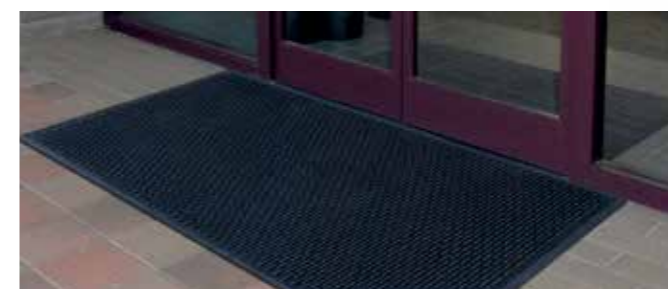

Usos recomendados:

Pensada para entradas con un nivel muy alto de tráfico.

Artículo	Dimensiones Lx F (mm)	Precio (€)
EGM00935	860x1400	67,31
EGM00940	1120x1700	130,00