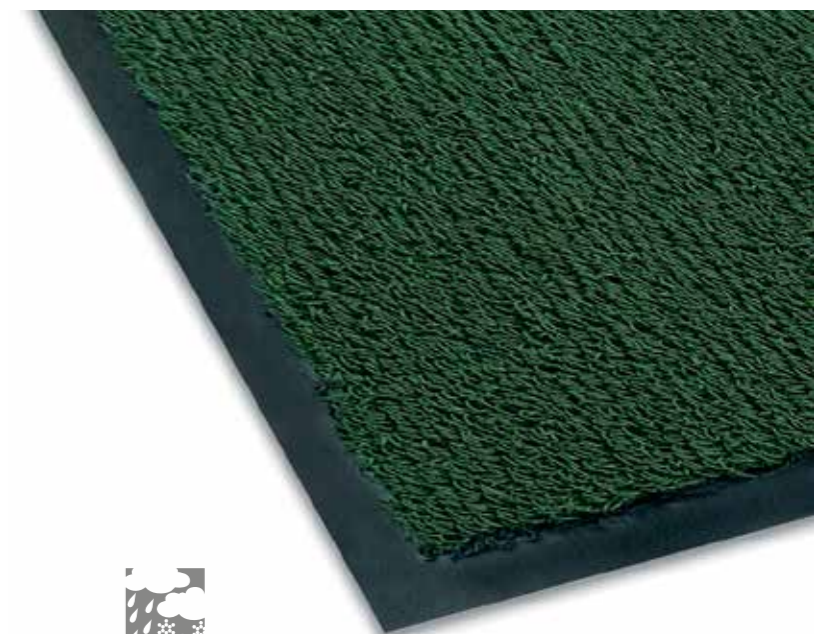

Alfombra PVC para entradas RICCI

Atrapa el polvo y la suciedad de la planta de los zapatos gracias a sus pinchos de goma.

Bordes biselados que garantizan una suave transición entre el nivel del suelo y la superficie de la alfombra.

Óptima para uso en zonas secas y húmedas.

Gracias a su peso permanece firme en el suelo sin moverse ni doblarse.

La suciedad se puede eliminar fácilmente con un chorro de agua a presión.

Alfombra antisuciedad fabricada en plástico PVC.

Usos recomendados:

Ideal para colocar en entradas, oficinas, locales, viviendas, establecimientos y todo tipo de empresas.

Artículo	Dimensiones Lx F (mm)	Espesor (mm)	Tipo	Precio (€)
EGM3032	15000x900	12	sin base	249
EGM3034	1500 x 900	12	con base	297

Muchas más soluciones en dissetodiseo.com

Base de vinilo

Y muchos más...

Alfombra PVC para entradas SuperGrip

Perfil bajo, da aspecto despejado a las entradas. Eco-friendly construida en un 60% de goma reciclada.

Alfombra best seller, facilidad para limpiar los zapatos, apta para exteriores.

Usos recomendados:

Pensada para entradas con un nivel muy alto de tráfico.

Artículo	Dimensiones Lx F (mm)	Precio (€)
EGM00935	860x1400	67,31
EGM00940	1120x1700	130,00

Alfombra o rollo de entrada exterior The Looper

Construcción en bucles gruesos. Limpia y raspa la suciedad y los escombros de eficazmente.

Buen nivel de drenaje, secado rápido de la alfombra.

Base de vinili anti-deslizante.

Robustos bucles de nylon recubiertos de vinilo aguantan las condiciones más exigentes desde lluvia hasta nieve.

Usos recomendados:

Ideal para zonas de tráfico muy alto, como piscinas, zonas de ocio, deportes, etc.