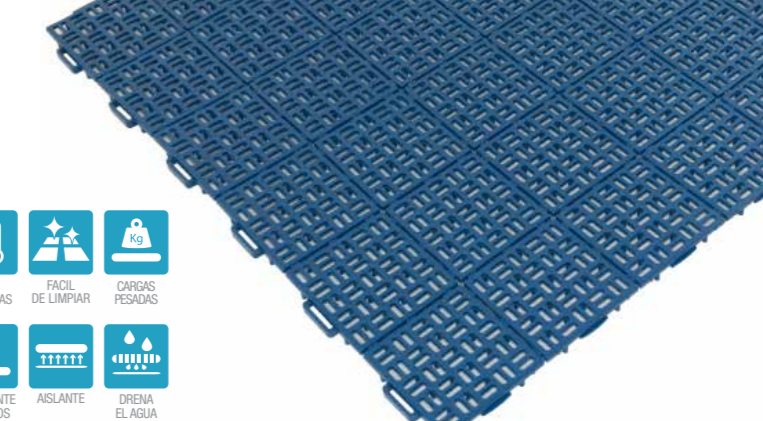

Suelo en rollo ONA

Para vestuarios con tráfico intenso

Fabricado en polietileno (PE) con resistencia a los rayos ultravioletas (UV) y disponible en cuatro colores. Ideal para vestuarios donde hay un tráfico constante, este suelo destaca por ser fuerte, resistente y ligero, fácil de levantar y/o de enrollar facilitando la limpieza del suelo mediante fregadoras o hidrolimpiadoras. La capa superior anti-deslizante evita caídas en ambientes húmedos.

* La distancia entre sus lamas permite una rápida evacuación del agua

Artículo	Ancho (mm)	Espesor (mm)	Longitud (m)	Precio (€)
EGM4000 AZ	600	7	15	297
EGM4000 GR	600	7	15	297

Suelo en rollo de PVC BASSANO

Para duchas, piscinas y spas

Rollo flexible de PVC rejado con patrón en Z. Superficie antideslizante. Óptima capacidad de drenaje ideal para zonas húmedas como duchas, spas, piscinas, vestuarios, cocinas, balcones, etc. Muy fácil y rápido de montar. Su gran flexibilidad permite doblarlo y enrollarlo facilitando la limpieza del suelo inferior. Fácil de limpiar.

Artículo	Ancho (mm)	Espesor (mm)	Longitud (m)	Precio (€)
EGM6200 VE	900	4,5	15	272
EGM6200 GR	900	4,5	15	272
EGM6205 AZ	900	5	15	297

Suelo MIPLAST

El multiusos para exterior e interior

Fabricado en polipropileno (PP), está indicado tanto para ambientes exteriores como interiores, resistente a los rayos ultra violeta (UV), a temperaturas y condiciones climatológicas extremas tanto de frío como de calor, y es resistente a ácidos, disolvente y aceites. Evita la proliferación de hongos y bacterias. Con una superficie anti-deslizante, es fácil de instalar y de volver a enrollar para facilitar la limpieza.

Artículo	Dimensiones Lx F (mm)	Espesor (mm)	Precio (€)
EGM4005 AZ	300x300	12	1,81
EGM4005 BL	300x300	12	1,81

Suelo de madera técnica