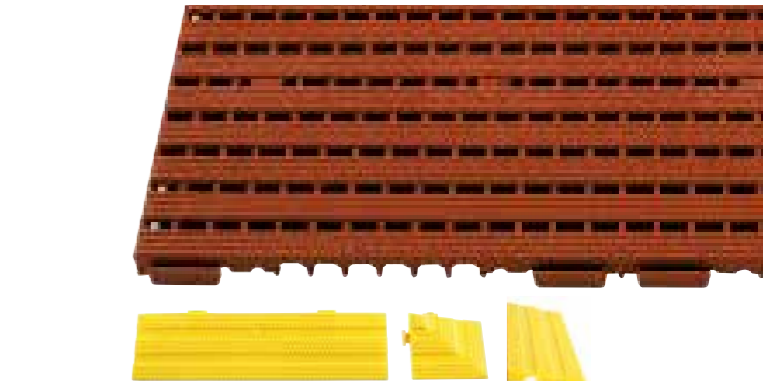

Suelo plástico rejado FROG

Indicado tanto para exterior como para interior, resistente a los rayos ultra violeta, temperaturas y condiciones climatológicas extremas tanto de frío como de calor, ácidos, disolventes, aceites.

Es inmune a hongos y bacterias. de charcos y barro y tampoco se forman surcos debido a las ruedas de los vehículos.

Artículo	Tipo	Dim. Lx F (mm)	Superficie	Precio (€)
EGM7260	Loseta	530x530	Azul Im. Madera	5,13
EGM7260	Loseta	530x530	Gris Im. Madera	5,13
EGM7265	Rampa+esquinera	600x45	Azul Lisa	2,49
EGM7265	Rampa+esquinera	600x45	Gris Lisa	2,49