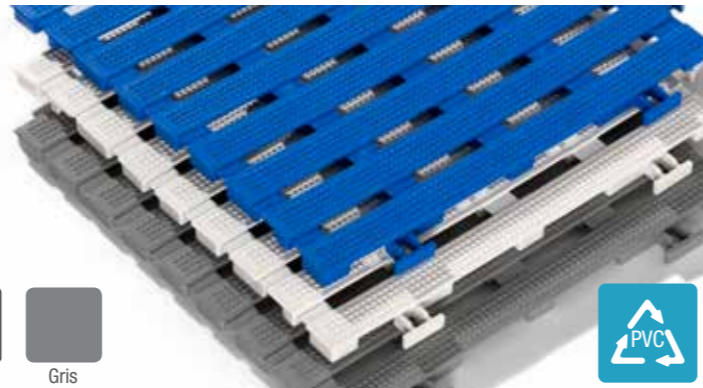

Suelo MIPLAST

El multiusos para exterior e interior

Fabricado en polipropileno (PP), está indicado tanto para ambientes exteriores como interiores, resistente a los rayos ultra violeta (UV), a temperaturas y condiciones climatológicas extremas tanto de frío como de calor, y es resistente a ácidos, disolvente y aceites. Evita la proliferación de hongos y bacterias. Con una superficie anti-deslizante, es fácil de instalar y de volver a enrollar para facilitar la limpieza.

Artículo	Dimensiones Lx F (mm)	Espesor (mm)	Precio (€)
EGM4005 AZ	300x300	12	1,81
EGM4005 BL	300x300	12	1,81

Suelo de madera técnica

Fabricado en compuesto WPC. Este material es una mezcla de copolímeros 100% reciclados (polietileno de alta densidad) y fibras de madera recuperadas.

Se consiguen las ventajas estéticas y calidez de la madera natural pero mejorando sus propiedades al incorporar las ventajas de los copolímeros. El resultado es una alta durabilidad y un mantenimiento nulo.

Resistente a los rayos ultravioleta, no envejece con el tiempo.

Artículo	Dimensiones Lx F (mm)	Superficie	Lamas	Precio (€)
EGM5005	300x300	Estríada	4	3,19
EGM5010	300x300	Estríada/Pulido/Madera	4	3,19
EGM5050	900x300	Estríada/Pulido/Madera	4	9,97
EGM5055	900x300	Estríada/Pulido/Madera	3	9,97
EGM5060	300x100	Rampa	1	4,90