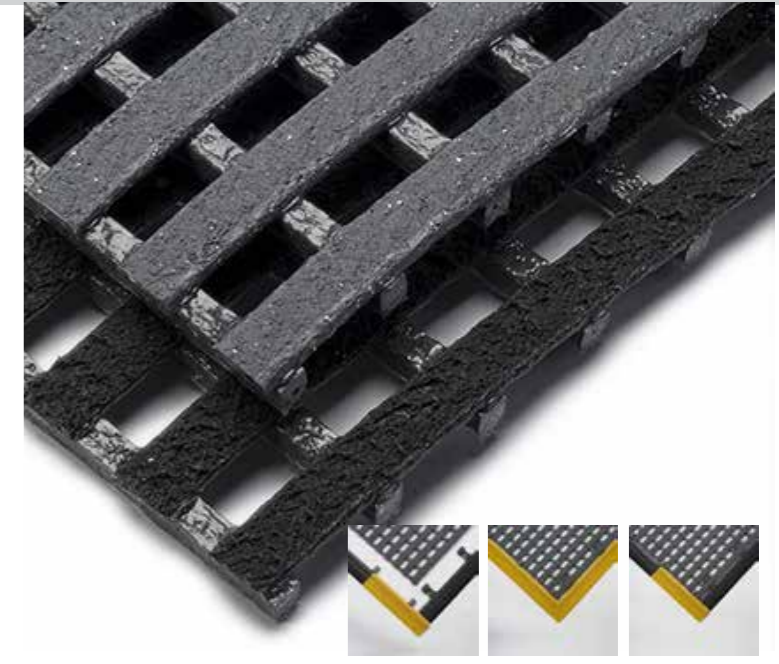

Suelo anti deslizante abrasivo MAT

Las rejillas de tipo industrial son productos de PE reciclado de alta calidad.

Las rejillas industriales proporcionan seguridad, son ergonómicas y contrarrestan los riesgos de resbalones causados por aceite, grasa y virutas. Ofrecen seguridad y comodidad al estar de pie; se colocan de forma rápida y fácil y se pueden limpiar fácilmente.

Artículo	Dimensiones LxF (mm)	Espesor	Precio (€)
EGM04475	600mmx10m	18	784,19
EGM04480	800mmx10m	18	1045,58
EGM04485	1000mmx10m	18	1307,03
EGM04490	1200mmx10m	18	1568,42

Suelo anti deslizante abrasivo HEAVY MAT

Artículo	Dimensiones LxF (mm)	Espesor	Precio (€)
EGM04495	600mmx10m	18	828,86
EGM04500	800mmx10m	18	1105,11
EGM04505	1000mmx10m	18	1382,89
EGM04510	1200mmx10m	18	1657,67