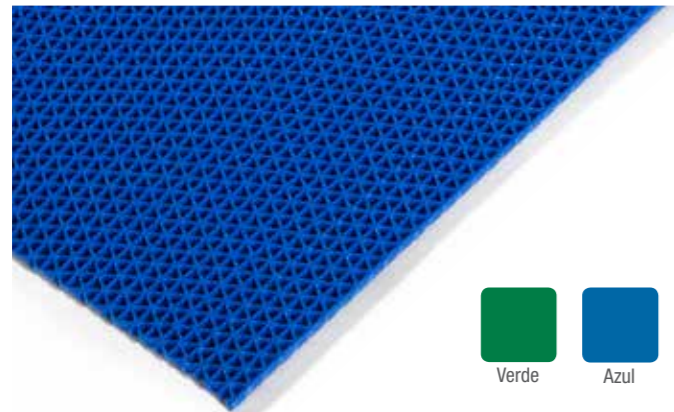

Suelo en rollo de PVC BASSANO

Para duchas, piscinas y spas

Rollo flexible de PVC rejado con patrón en Z. Superficie antideslizante. Óptima capacidad de drenaje ideal para zonas húmedas como duchas, spas, piscinas, vestuarios, cocinas, balcones, etc. Muy fácil y rápido de montar. Su gran flexibilidad permite doblarlo y enrollarlo facilitando la limpieza del suelo inferior. Fácil de limpiar.

Artículo	Ancho (mm)	Espesor (mm)	Longitud (m)	Precio (€)
EGM6200 VE	900	4,5	15	272
EGM6200 GR	900	4,5	15	272
EGM6205 AZ	900	5	15	297