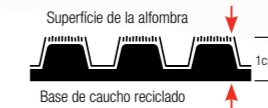

Usos Recomendados: Ideales para zonas de tráfico medio e intenso, de forma decorativa para pequeñas tiendas y oficinas. Buena tanto para interior como exterior.

Artículo	Dimensiones Lx F (mm)	Precio (€)
EGM00251	600 x 910	35,00
EGM00256	910 x 1520	87,52
EGM00261	1210 x 1830	140,04