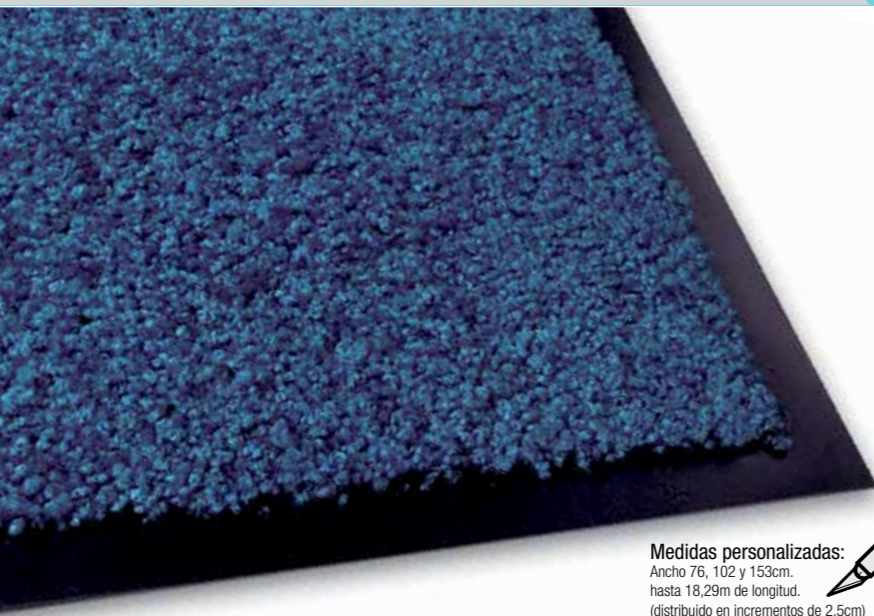

Alfombra o rollo de entrada interior Lustre Twist

Nylon de alta calidad que da un buen nivel de absorción de agua, durabilidad, resistencia al desgaste del color. Las fibras de nylon están dispuestas de forma que atrapan bien el polvo y la humedad. Parte inferior hecha de vinilo antideslizante para favorecer el agarre al suelo. Alfombra clásica con superficie de nylon afelpado. **Usos Recomendados:** Pensada para entradas interiores con tráfico medio y alto.

Medidas personalizadas: Ancho 76, 102 y 153cm. hasta 18,29m de longitud. (distribuido en incrementos de 2,5cm)

Artículo	Dimensiones Lx F (mm)	Precio (€)
EGM00280	610 x 910	32,21
EGM00285	910 x 1220	64,45
EGM00290	910 x 1520	80,57
EGM00295	910 x 1830	96,66
EGM00300	910 x 3050	161,10
EGM00305	1220 x 1830	128,90
EGM00310	1220 x 2440	171,86

Artículo	Dimensiones Lx F (m)	Precio (€)
EGM00315	0,91 x 18,29	966,65
EGM00320	1,22 x 18,29	1288,89
EGM00325	1,83 x 18,29	1933,30