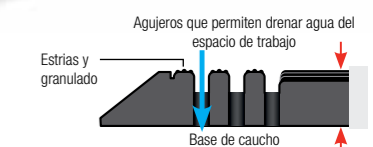

Muchas más soluciones
en dissetodiseo.com

ecomat 96% Green

Recogida de neumáticos antes de que → Molido de neumáticos en polvo de → Creación de

Neumáticos usados reutilizados: **1**

Por cada 2,62 cm² de la alfombra "Mission" que se fabrica, 1 neumático no llega al vertedero

Alfombra de entrada exterior Ecomat Mission

Con el patrón típico de parquet, que proporciona un buen nivel de limpieza multidireccional.

Muy fácil de limpiar, con manguera o sacudiéndolo.

Caucho duradero hecho con un 96% de material reciclado.

Usos recomendados:

Pensada para exterior, en zonas de tráfico medio-alto.

Artículo	Dimensiones LxF (mm)	Precio (€)
EGM01010	580x910	23,21
EGM01015	910x1450	58,01
EGM01020	1140x1700	92,82

Ecomat CleanScrape

Aumenta la tracción y reduce deslizamientos

Tecnología de adherencia mejorada.

Rendimiento de limpieza extrema para todas las condiciones climáticas.

Superficie de lija única, limpia de manera efectiva los zapatos al ocultar la suciedad en el nivel inferior gracias a la superficie nervada.

Extremadamente fácil de mantener limpia, sacudiendo o con manguera.

Artículo	Dimensiones LxF (mm)	Precio (€)
EGM00995	610 x 915	38,12
EGM01000	915 x 1525	95,32
EGM01005	1220 x 1830	152,49

comat 88% Green

Recogida de neumáticos antes de que → Molido de neumáticos en polvo de → Creación de

Neumáticos usados reutilizados: **1**

Por cada 2,62 cm² de la alfombra "Cleanscrape" que se fabrica, 1 neumático no llega al vertedero

Medidas personalizadas:
Grosos de 76 y 102,
hasta 18,29m de longitud.
(distribuido en incrementos de 2,5cm)

Es importante a su vez poder limpiar la alfombra de una forma rápida y sencilla

Alfombra de entrada exterior Trooper

Construcción funcional de caucho con bordes biselados para facilitar la subida con seguridad.