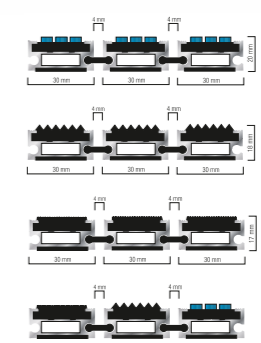

ABI ABI Aluflex mat Medium

ABI Aluflex medium con una altura total entre 17 y 20 mm y una altura del perfil de aluminio de 13 mm.