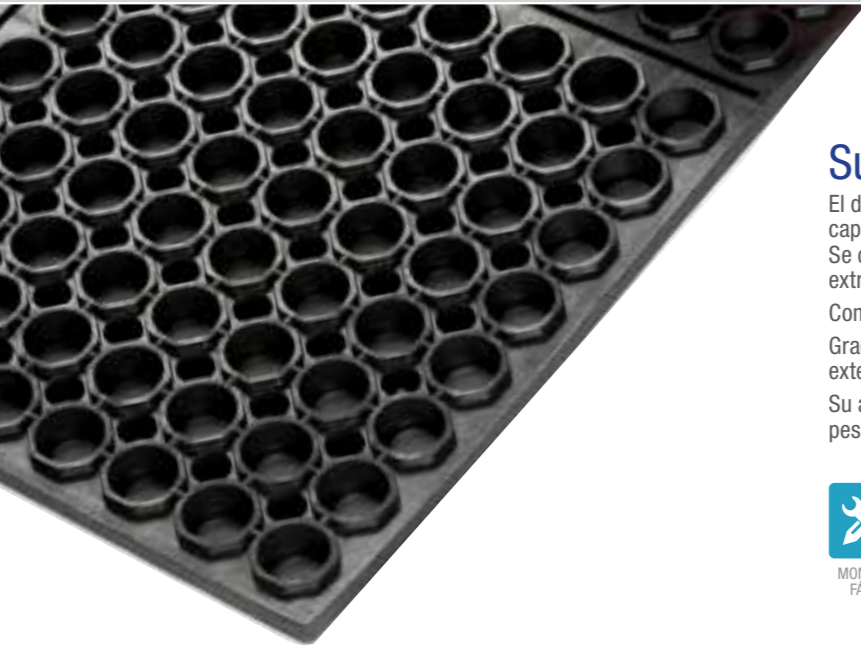

Suelos modulares antifatiga

El diseño del suelo con una matriz de perforaciones le aporta una capacidad de drenaje óptima para ser usada en ambientes húmedos. Se consigue así tener la superficie seca y libre de suciedad. A su vez es extremadamente antideslizante.