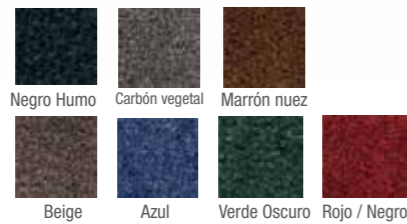

Alfombra o rollo de entrada interior Standard Tuff

Construcción en olefina de forma esponjosa, sensación de pelo artificial cortado que seca con rapidez.

Versión "light" de la alfombra Plush Tuff (página 147).

Usos Recomendados:

Pensada para entradas interiores con tráfico medio.

Superficie resistente a las manchas y la erosión. Base de vinilo anti-deslizante.

Artículo	Dimensiones LxF (mm)	Precio (€)
EGM00480	610 x 910	21,48
EGM00485	910 x 1220	42,97
EGM00490	910 x 1520	53,69
EGM00495	910 x 1830	64,45
EGM00500	910 x 3050	107,41
EGM00505	1220 x 1830	85,93

Muchas más soluciones en dissetodiseo.com

metros

Artículo	Dimensiones LxF (m)	Precio (€)
EGM00515	0,91 x 18,29	644,44
EGM00520	1,22 x 18,29	859,24
EGM00525	1,83 x 18,29	1288,89