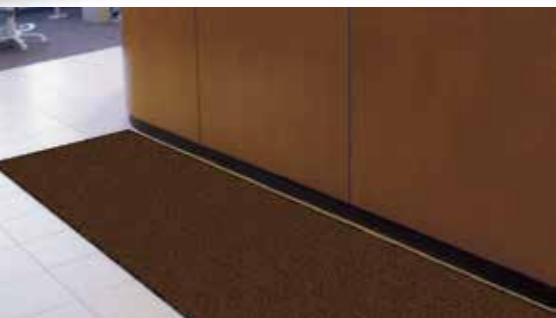

Alfombra o rollo de entrada interior Lustre Twist

Nylon de alta calidad que da un buen nivel de absorción de agua, durabilidad, resistencia al desgaste del color. Las fibras de nylon están dispuestas de forma que atrapan bien el polvo y la humedad. Parte inferior hecha de vinilo antideslizante para favorecer el agarre al suelo. Alfombra clásica con superficie de nylon afelpado. **Usos Recomendados:** Pensada para entradas interiores con tráfico medio y alto.

Medidas personalizadas: Ancho 76, 102 y 153cm. hasta 18,29m de longitud. (distribuido en incrementos de 2,5cm)

Artículo	Dimensiones Lx F (mm)	Precio (€)
EGM00280	610 x 910	32,21
EGM00285	910 x 1220	64,45
EGM00290	910 x 1520	80,57
EGM00295	910 x 1830	96,66
EGM00300	910 x 3050	161,10
EGM00305	1220 x 1830	128,90
EGM00310	1220 x 2440	171,86

Artículo	Dimensiones Lx F (m)	Precio (€)
EGM00315	0,91 x 18,29	966,65
EGM00320	1,22 x 18,29	1288,89
EGM00325	1,83 x 18,29	1933,30

Alfombra de entrada Crosshatch Nueva superficie mas resistente

Fibras y revestimiento superficial extra grueso para una mayor resistencia al desgaste. Las fibras siguen un patrón multidireccional ayudando a tener mayor agarre y rendimiento excepcional. Diseño muy elegante. Patrón de superficie con caucho reforzado. Evita que la alfombra se pegue al suelo. Dispone de un doble borde que atrapa la suciedad y el agua, quedando fuera del alcance del zapato y el suelo. Resistente a las manchas y al desgaste. Se seca rápidamente y tiene un excelente nivel de absorción de agua. Disponible con superficie extra fuerte para soportar el desgaste a largo plazo. Hecha con materiales reciclados.

Usos Recomendados: Ideales para zonas de tráfico medio e intenso, de forma decorativa para pequeñas tiendas y oficinas. Buena tanto para interior como exterior.