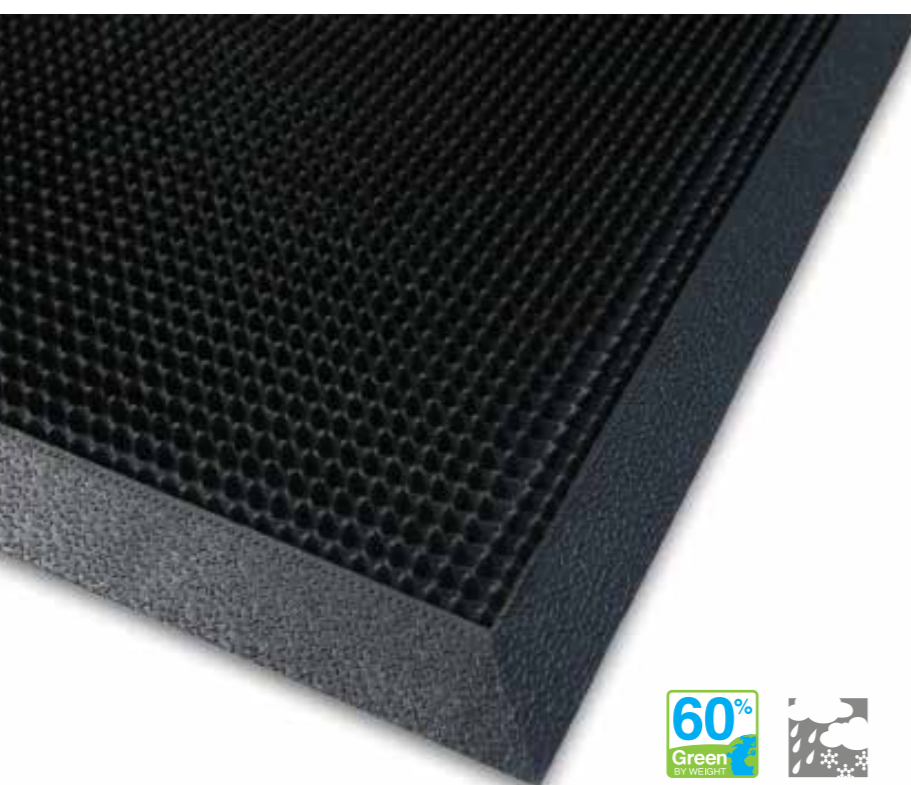

Alfombra de entrada exterior Trooper

Construcción funcional de caucho con bordes biselados para facilitar la subida con seguridad.

Extremadamente fácil de limpiar, sacudiéndola o con chorro de agua.

Construida en un 60% de goma reciclada.

Alfombra clásica de puntos. Muy limpia y anti-deslizante.

Usos recomendados:

Pensada para zonas exteriores de tráfico medio-alto. Para instalaciones expuestas a nieve o barro.

Artículo	Dimensiones LxF (mm)	Precio (€)
EGM00915	610x810	34,16
EGM00920	810x990	63,73
EGM00925	910x1520	127,47
EGM00930	910x1830	145,70

Aquaflow

Limpieza y anti-deslizamiento

Alfombra de drenaje de flujo continuo, se mantiene limpia de suciedad y humedad para un aspecto impecable siempre.

Extremadamente fácil de limpiar, sacudiéndola o con chorro de agua.

Construida en un 60% de goma reciclada.

Artículo	Dimensiones LxF (mm)	Precio (€)
EGM00905	815x990	73,29
EGM00910	915x1500	146,58