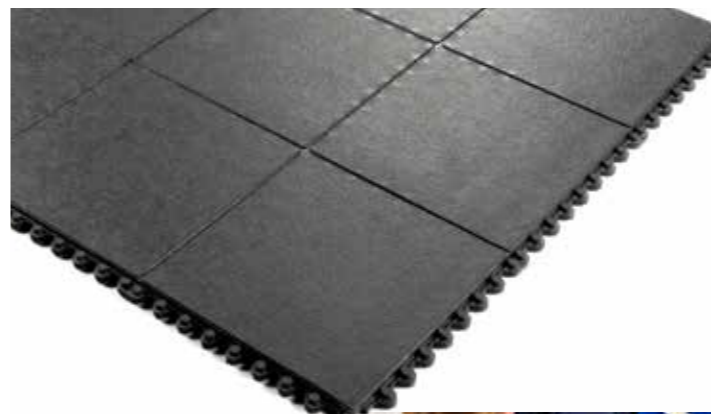

Alfombras de goma antifatiga MORSE

Fabricado en caucho natural, concebido para zonas con un tráfico muy intenso por su gran espesor que va desde los 10mm hasta los 17mm.

Disponible con superficie lisa o rejada.

El diseño con matriz de perforaciones le aporta una capacidad de drenaje óptimo para ser usada en ambientes húmedos o en los que cabe la posibilidad de derrames. Las diferentes losetas se unen mediante unos conectores que inmovilizan las demás, consiguiendo un suelo firme.

Es un suelo anti-deslizante, anti-fúngico, extremadamente resistente y conveniente para aplicaciones como fábricas, gimnasios, garajes, sótanos, zonas de cocinas,...

Artículo	Tipo	Dim. LxF (mm)	Espesor (mm)	Tipo	Precio (€)
EGM3010	loseta	914x914	17	lisa	45
EGM6500 NE	loseta	910x910	17	lisa	39
EGM6010 NE	loseta	914x914	16	círculos goma	49
EGM6505	loseta	910x910	11,7	diamante	39
EGM3015 AM	rampa macho	910x70	17	Lisa	19
EGM3015 NE	rampa macho	910x70	17	Lisa	14,90
EGM3016 AM	rampa hembra	910x70	17	Lisa	19
EGM3016 NE	rampa hembra	910x70	17	Lisa	14,90
EGM6501 AM	rampa macho	910x70	17	Rejada	19
EGM6502 AM	rampa hembra	910x70	17	Rejada	19