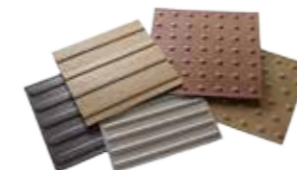

Losetas táctiles antideslizantes para invidentes o minusválidos

Para instalar en zonas de paso de peatones de manera que personas invidentes o en silla de ruedas puedan detectar cambios de elevación, pasos a nivel, pasos de peatones, andenes, escaleras, etc.

Superficie antideslizante para ofrecer mayor seguridad en zonas de peligro o riesgo.

Disponible en versión para tráfico ligero, con un sistema de resina y piedra, en versión para aplicaciones intensas en GRP con superficie abrasiva de alta adherencia.

Consúltenos para medidas y superficies.