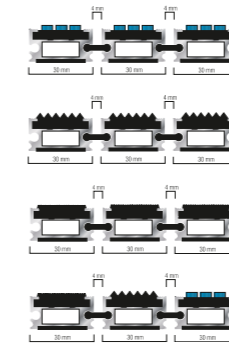

ABI ABI Aluflex mat Senior

ABI Aluflex mat Senior tiene un perfil de aluminio de 16 mm de alto con una altura máxima total de 23 mm.