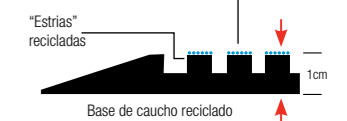

Ecomat CleanScrape

Aumenta la tracción y reduce deslizamientos

Tecnología de adherencia mejorada.

Rendimiento de limpieza extrema para todas las condiciones climáticas.

Superficie de lija única, limpia de manera efectiva los zapatos al ocultar la suciedad en el nivel inferior gracias a la superficie nervada.

Extremadamente fácil de mantener limpia, sacudiendo o con manguera.

Artículo	Dimensiones LxF (mm)	Precio (€)
EGM00995	610 x 915	38,12
EGM01000	915 x 1525	95,32
EGM01005	1220 x 1830	152,49

comat 88% Green

Recogida de neumáticos antes de que → Molido de neumáticos en polvo de → Creación de

Neumáticos usados reutilizados: **1**

Por cada 2,62 cm² de la alfombra "Cleanscrape" que se fabrica, 1 neumático no llega al vertedero

Medidas personalizadas:
Grosos de 76 y 102,
hasta 18,29m de longitud.
(distribuido en incrementos de 2,5cm)

Es importante a su vez poder limpiar la alfombra de una forma rápida y sencilla