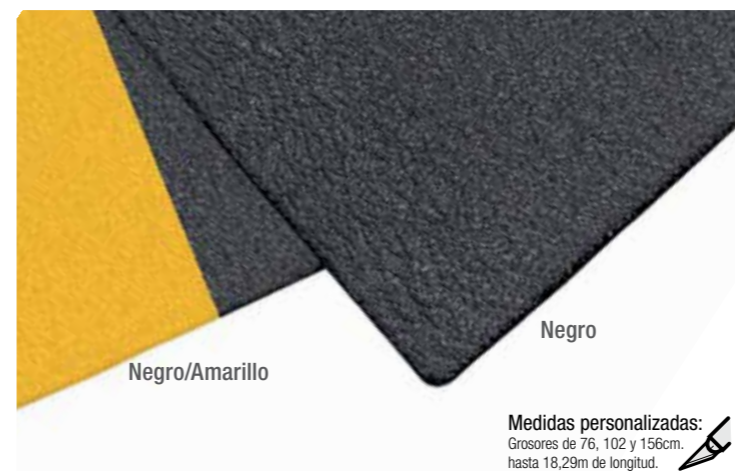

Medidas personalizadas:
Grosos de 76, 102 y 156cm.
hasta 18,29m de longitud.

Alfombra antifatiga ErgoFlex

La espuma ergonómica ErgoFlex™ reduce el dolor causado por la presión prolongada y estimula los músculos y el flujo sanguíneo.

Soporta los líquidos más comunes y permanece esponjoso incluso a bajas temperaturas.

Bordes biselados y textura superficial rugosa para mayor seguridad.

Usos recomendados:

Recomendado para industria, mostradores de servicio, distribución y talleres mecánicos.

Artículo	Dimensiones LxF (mm)	Precio (€)
EGM01445	610 x 910	36,60
EGM01450	910 x 1520	91,49
EGM01455	910 x 3050	182,98

Artículo	Dimensiones LxF (m)	Precio (€)
EGM01460	0,61 x 18,29	678,93
EGM01465	0,91 x 18,29	1018,36
EGM01470	1,22 x 18,29	1357,82

Alfombra antifatiga Diamond Deluxe Soft Foot

Alfombra anti-fatiga con patrón de diamante que ofrece un acolchado cómodo debajo de los pies.

Reduce el dolor de presión causado por una posición prolongada.

Espuma de vinilo de celda cerrada recomendada para ambientes tanto secos como húmedos.

Parte superficial resistente al desgaste.

Recomendado para industrias, laboratorios y células de trabajo.

Artículo	Dimensiones LxF (mm)	Precio (€)
EGM01665	610 x 910	35,26
EGM01670	910 x 1520	88,17
EGM01675	910 x 3660	211,64

Artículo	Dimensiones LxF (m)	Precio (€)
EGM01680	0,61 x 18,29	641,78
EGM01685	0,91 x 18,29	962,68
EGM01690	1,22 x 18,29	1283,56