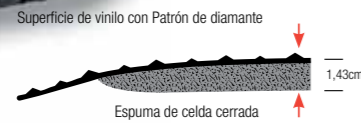

Suelo de polipropileno BDG conductivo anti-estático

Fabricado en polietileno de baja densidad conductivo (ESD)
Superficie antideslizante lisa o rejada.

La parte inferior está preparada para el paso de cables eléctricos de forma segura.

Muy fácil y rápido de montar, con un sistema de fijación asegurada mediante clips metálicos y posibilidad de colocar rampas.

Se limpia fácilmente con agua a presión.

Fabricado con un material respetuoso con el medio ambiente, ya que proviene de plástico reciclable al 100%

Artículo	Tipo	Dimensiones LxFxH (mm)	Superficie	Precio (€)
FPX15420007	Loseta	800x400x25	Lisa	43,32
FPX02420007	Rampa	400x120	Lisa	7,8
FPX07420007	Esquinera	120x120	Lisa	2,59

Consulte a nuestros expertos
900 17 17 00 Llamada Gratuita

Medidas personalizadas:
Grosos de 60, 92 y 122cm.
hasta 18,29m de longitud.