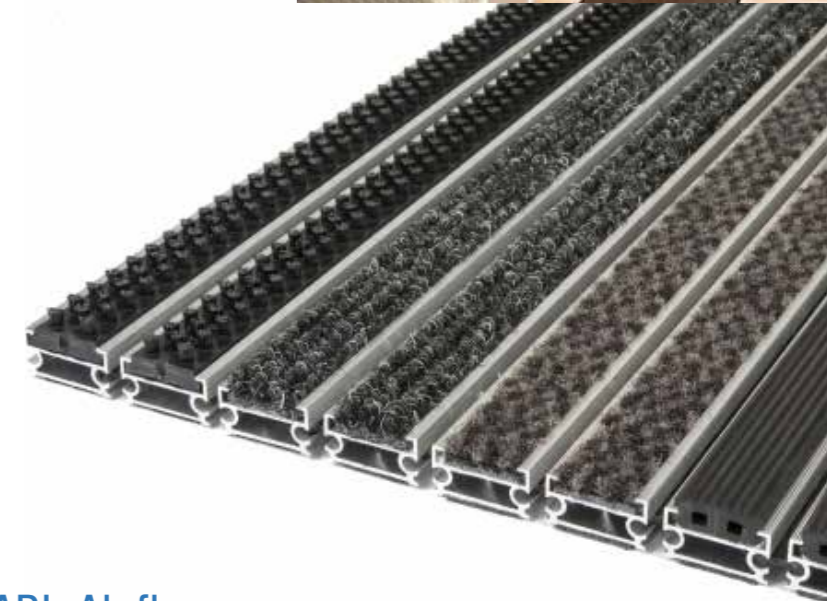

ABI Aluflex mat

La solución sostenible para una entrada limpia

Nuestras alfombras ABI Aluflex consisten en materiales duraderos y tienen una construcción de alta calidad, lo que hace que las alfombrillas ABI Aluflex sean magníficamente adecuadas para un uso intensivo e intenso en las circunstancias más extremas.

Estas esteras son adecuadas para la primera y segunda áreas de entrada. La alfombra Aluflex con cepillos mantienen la arena fuera de las instalaciones. La alfombra se puede utilizar para eliminar la suciedad y la humedad restante de las suelas de los zapatos.

Esta es la forma ideal para mantener su empresa, la construcción o tienda perfectamente limpia en el interior.