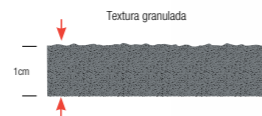

Suelo de polipropileno BDG conductivo anti-estático

Fabricado en polietileno de baja densidad conductivo (ESD)
Superficie antideslizante lisa o rejada.

La parte inferior está preparada para el paso de cables eléctricos de forma segura.

Muy fácil y rápido de montar, con un sistema de fijación asegurada mediante clips metálicos y posibilidad de colocar rampas.

Se limpia fácilmente con agua a presión.

Fabricado con un material respetuoso con el medio ambiente, ya que proviene de plástico reciclable al 100%

Artículo	Tipo	Dimensiones LxFxH (mm)	Superficie	Precio (€)
FPX15420007	Loseta	800x400x25	Lisa	43,32
FPX02420007	Rampa	400x120	Lisa	7,8
FPX07420007	Esquinera	120x120	Lisa	2,59

Consulte a nuestros expertos
900 17 17 00 Llamada Gratuita

Medidas personalizadas:
Grosos de 60, 92 y 122cm.
hasta 18,29m de longitud.

Suelo conductivo DiamondFoot

La superficie conductora del diamante elimina la electricidad estática de los trabajadores y evita daños en equipos y sistemas electrónicos sensibles.

Superficie vinílica duradera unida a espuma de vinilo de celdas cerradas elásticas anti-fatiga con bordes biselados.

Snap instalado en todas las alfombras estándar si se solicita.

Configuraciones personalizadas disponibles - contáctenos para más detalles.

Artículo	Dimensiones LxF (mm)	Precio (€)
EGM02005	610 x 910	118,82
EGM02010	910 x 1520	297,02
EGM02015	910 x 3050	594,04

Artículo	Dimensiones LxF (m)	Precio (€)
EGM02020	0,91 x 22,86	4455,36
EGM02025	1,22 x 22,86	5940,48

Suelo conductivo StatSoftFoot

Alfombra anti-fatiga ergonómica que proporciona comodidad y alivio para pies y piernas.

Se puede cortar fácilmente para adaptarse a cualquier área de trabajo. El botón de puesta a tierra está instalado en todas las alfombras estándar.