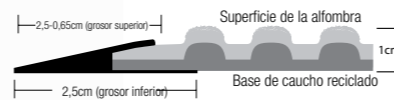

 **DISSET
ODISEO**

TODO EL EQUIPAMIENTO PARA SU EMPRESA

TARIFA SUELOS 20\$''

dissetodiseo.com

**Aguanta
5,7 Litros**

Alfombra de entrada interior Montage

El primer filtro de limpieza

Alfombra de superficie rugosa abrasiva especialmente desarrollada con fibras extra gruesas y revestimiento superficial. Retiene hasta 6,79L de agua por metro cuadrado. Incluye fibras de material reciclado. Su cobertura superficial única proporciona un agarre seguro incluso en climas húmedos.