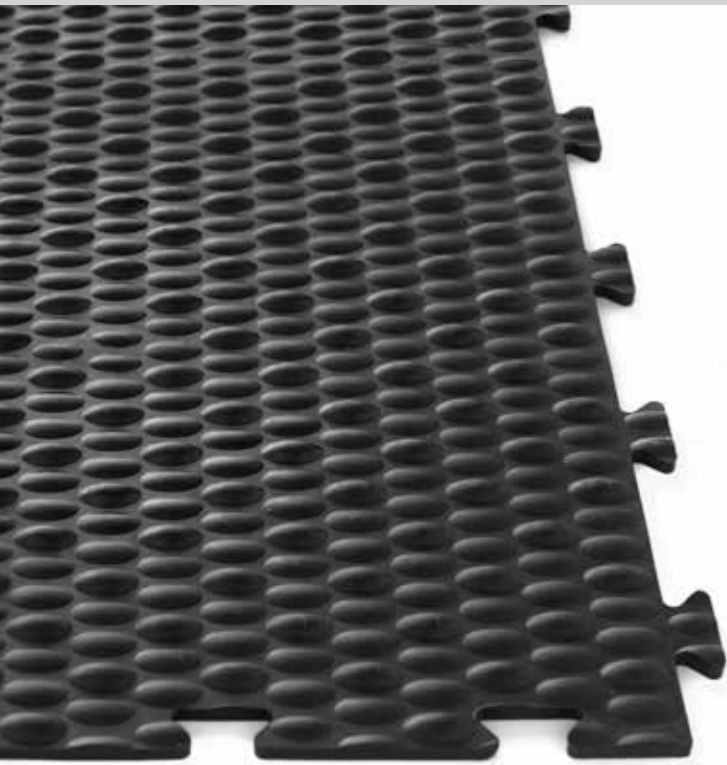

Loseta Tenax anti fatiga "burbuja en relieve"

Loseta anti fatiga fabricada en PVC con relieve de "burbuja". Un suelo duradero y resistente, fácil de limpiar. Instalación sencilla en la que no son necesarias herramientas ni colas.

Proporciona un buen aislamiento térmico y acústico y es resistente a la mayoría de los productos químicos.

Reduce los daños por impacto y vibración, propiedades anti deslizantes y anti fatiga.

Especialmente pensada para áreas de trabajo donde los empleados pasan muchas horas de pie y donde es especialmente útil proporcionar una capa suave y confortable para reducir la fatiga en piernas y articulaciones.

4 losetas = 1 m²

Artículo	Tipo	Dimensiones (mm)	Color	Precio (€)
PAZ2245	Loseta	500x500x8	Negro	6,75
PAZ2250	Rampa macho	480x70x8	Negro	3,99
PAZ2255	Rampa hembra	480x51x8	Negro	3,99
PAZ2260	Rampa macho	480x70x8	Amarillo	4,99

Loseta Tenax anti deslizante

Suelo fabricado en PVC, duradero y fuerte, fácil de limpiar, buena resistencia térmica.

Suelo versátil de fácil instalación para talleres, garajes, gimnasio, eventos, salas de juegos, fábricas, protección temporal del piso, plano de carga de vehículos.

Propiedades antifatiga, antideslizante y de rápida instalación.

Permite un mayor aislamiento acústico y es resistente a la mayoría de productos químicos.

Reduce daños resultantes de impactos y la vibración.

Artículo	Tipo	Dimensiones (mm)	Color	Precio (€)
PAZ2260	Loseta "Grano de Arroz"	500x500x10	Negro	6,75
PAZ2265	Rampa macho "Grano de Arroz"	480x70x10	Negro	3,99
PAZ2270	Rampa hembra "Grano de Arroz"	480x51x10	Negro	3,99
PAZ2275	Rampa macho "Grano de Arroz"	480x70x10	Amarillo	4,99
PAZ2280	Rampa hembra "Grano de Arroz"	480x51x10	Amarillo	4,99
PAZ2285	Loseta "Redonda"	500x500x8	Negro	6,75
PAZ2290	Rampa macho "Redonda"	480x70x8	Negro	3,99
PAZ2295	Rampa hembra "Redonda"	480x51x8	Negro	3,99
PAZ2300	Rampa macho "Redonda"	480x70x8	Amarillo	4,99
PAZ2305	Rampa hembra "Redonda"	480x51x8	Amarillo	4,99
PAZ2310	Junta de unión	120x500x8	Negro	2,95
PAZ2315	Junta de unión	120x500x8	Amarillo	3,58
PAZ2320	Loseta "Diamante"	500x500x8	Negro	6,75
PAZ2325	Rampa macho "Diamante"	480x70x8	Negro	3,99
PAZ2330	Rampa hembra "Diamante"	480x51x8	Negro	3,99
PAZ2335	Rampa macho "Diamante"	480x70x8	Amarillo	4,99
PAZ2340	Rampa hembra "Diamante"	480x51x8	Amarillo	4,99