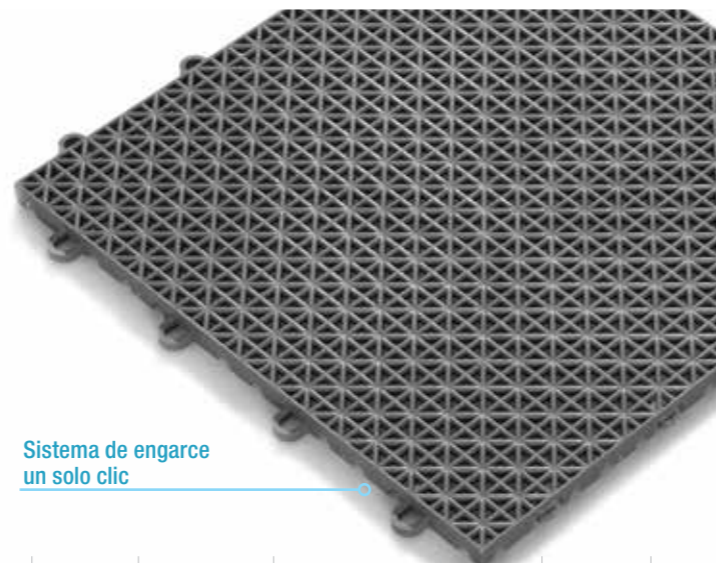

Sistema de engarce un solo clic

Artículo	Tipo	Descripción	Dimensiones Lx F x H (mm)	Superficie	Precio (€)
EGM4150	Chequer	Loseta	305x305x12	Chequer	3,17
EGM4155	Texturizado	Loseta	305x305x12	Texturizado	3,17
EGM4160	Truck	Loseta	305x305x12	Trapecios	3,17

Losetas de PVC ULISES/AQUILES

Las losetas de goma fabricadas en PVC ayudan a renovar el aspecto de los suelos envejecidos o desgastados. Están especialmente pensadas para zonas con un tráfico muy intenso ya que son extremadamente resistentes incluso al paso de vehículos pesados.

Laterales engarzables mediante sistema de cola de milano.

Superficie antideslizante.

Aísla del frío y de la humedad y son capaces de soportar temperaturas extremas desde -20°C hasta 90°C.

Son muy fáciles de instalar. No requieren de ninguna herramienta ni adhesivo.

Fáciles de limpiar con agua a presión.

Capacidad de carga de hasta 20 kg/cm².

Se pueden usar en multitud de aplicaciones como garajes, pasillos, zonas de tránsito humano como aeropuertos, estaciones de autobús, colegios, hospitales, gimnasios, almacenes, oficinas...

Resistente a aceites, grasas, hidrocarburos, etc. y todo tipo de manchas.

En caso de daño de alguna loseta su sustitución es rápida y sencilla.

AQUILES (5 mm espesor)

Artículo	Dimensiones Lx F x H (mm)	Pack	Peso (kg)	Superficie	Precio (€)
EGM4350	500x500x5	16	1,54	Liso	8,99

ULISES (7 mm espesor)

Artículo	Dimensiones Lx F x H (mm)	Pack	Peso (kg)	Superficie	Precio (€)
EGM4300	500x500x7	12	2,2	Liso	10,99
EGM4305	500x500x7	12	2,2	Chaf	10,99