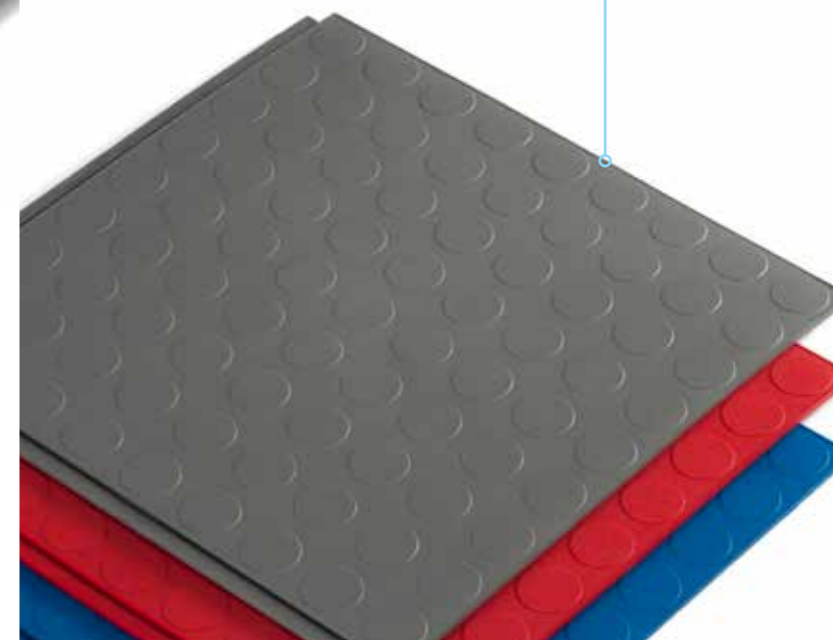

Losetas de PVC MANHATTAN

Suelo versátil para todo tipo de situaciones

Las losetas de goma fabricadas en PVC ayudan a renovar el aspecto de los suelos envejecidos o desgastados. Están especialmente pensadas para zonas con un tráfico muy intenso ya que son extremadamente resistentes incluso al paso de vehículos pesados.

Laterales con sistema de guía invisible quedando la unión escondida bajo las propias losetas.

Superficie antideslizante.

Aísla del frío y de la humedad y son capaces de soportar temperaturas extremas desde -20°C hasta 90°C.

Son muy fáciles de instalar.

No requieren de ninguna herramienta ni adhesivo.

Fáciles de limpiar con agua a presión. También es resistente a todo tipo de detergentes.

Capacidad de carga de hasta 20 kg/cm².

Se pueden usar en multitud de aplicaciones como garajes, pasillos, zonas de tránsito humano como aeropuertos, estaciones de autobús, colegios, hospitales, gimnasios, almacenes, oficinas...

Resistente a aceites, grasas, hidrocarburos, etc.

y todo tipo de manchas.

En caso de daño de alguna loseta

su sustitución es rápida y sencilla.

• Este tipo de suelo es una solución duradera y

Artículo	Dimensiones Lx F (mm)	Espesor (mm)	Peso (kg)	Superficie	Precio (€)
EGM4200	330x330	6,5	0,6	Chequer	3,49 €
EGM4205	330x330	6	0,6	Liso	3,49 €