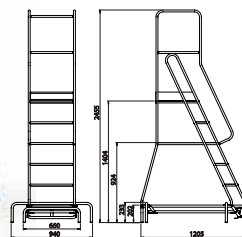

Descubra mucho más en...

ATENCIÓN COMERCIAL

900 17 17 00 Llamada Gratuita

info@dissetodiseo.com

www.dissetodiseo.com

- ✓ ASESORAMIENTO TÉCNICO
- ✓ ENTRAGA RÁPIDA
- ✓ PRODUCTOS GARANTIZADOS
- ✓ ATENCIÓN PERSONALIZADA