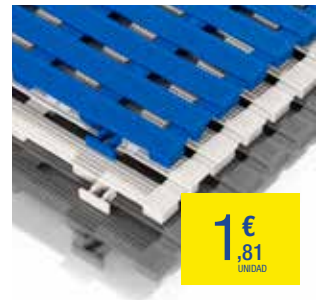

Desde
1€
UNIDAD

Suelo en rollo ONA

ref. EGM4000
Dim LxF 15x0,6m / espesor 7 mm (GR/AZ)

Suelo MIPLAST

ref. EGM4005
Dim LxF 300x300mm / espesor 12mm