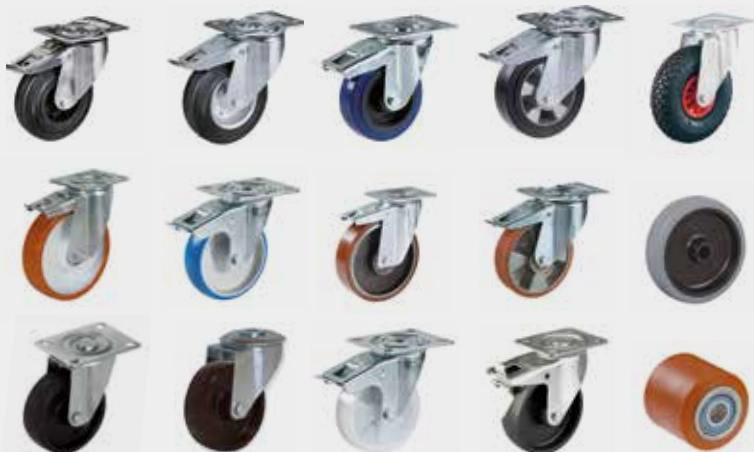

139€
.00

Escalera con plataforma CASIOPEA

ref. PDL0340
Altura plataforma 620mm
Capacidad 150 Kg

95€
.00

Plataforma elevadora para carretilla

ref. FG4260
Dim LxFxH 1135x700x1000 mm
Capacidad 500 Kg

899€
.90

Ruedas para todas sus necesidades