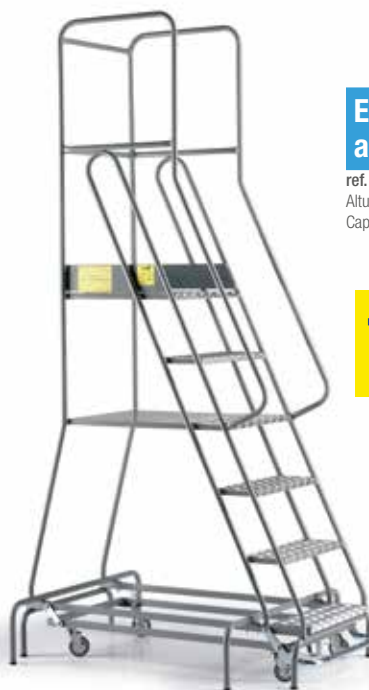

297€_{,00}

Baúl trolley para herramientas

ref. PSG5100
Dim. int. LxFxH 660X450X380mm
Capacidad 150 lts

259€_{,00}

Taburete rodante tambhu

ref. LE01000
Dim HxØ 430x435 mm

 TRANSPORTE INCLUIDO

34€_{,99}